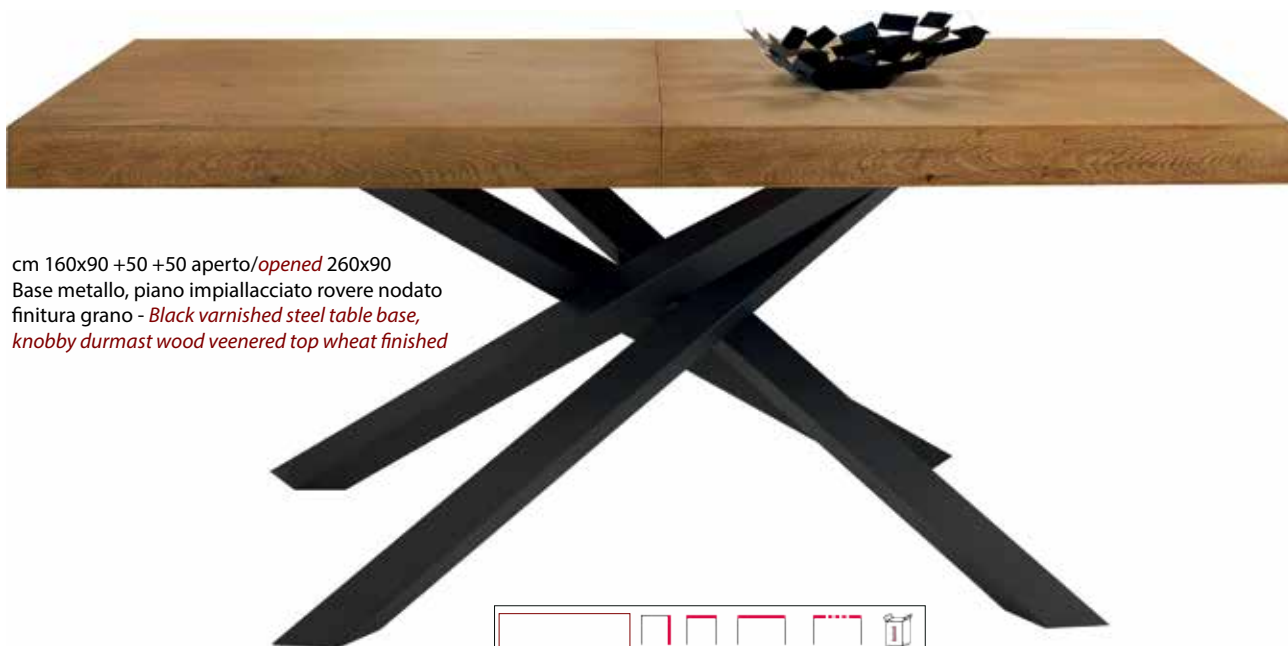

2283L					
	75	90	90	180	0,05
2283A110					
2283A120	75	70	110	160	0,05
2283A140	75	80	120	170	0,07
2283A160	75	80	140	200	0,09
	75	90	160	220	0,12

Tavolo con base in metallo e piano a libro o allungabile in nobilitato effetto marmo
Metal table base, folding or extending marble effect melamine veenered top

cm 160x90 +50 +50 aperto/*opened* 260x90
 Base metallo, piano impiallacciato rovere nodato
 finitura grano - *Black varnished steel table base, knobby durmast wood veenered top wheat finished*

2272					
	78	90	160	260	0,18