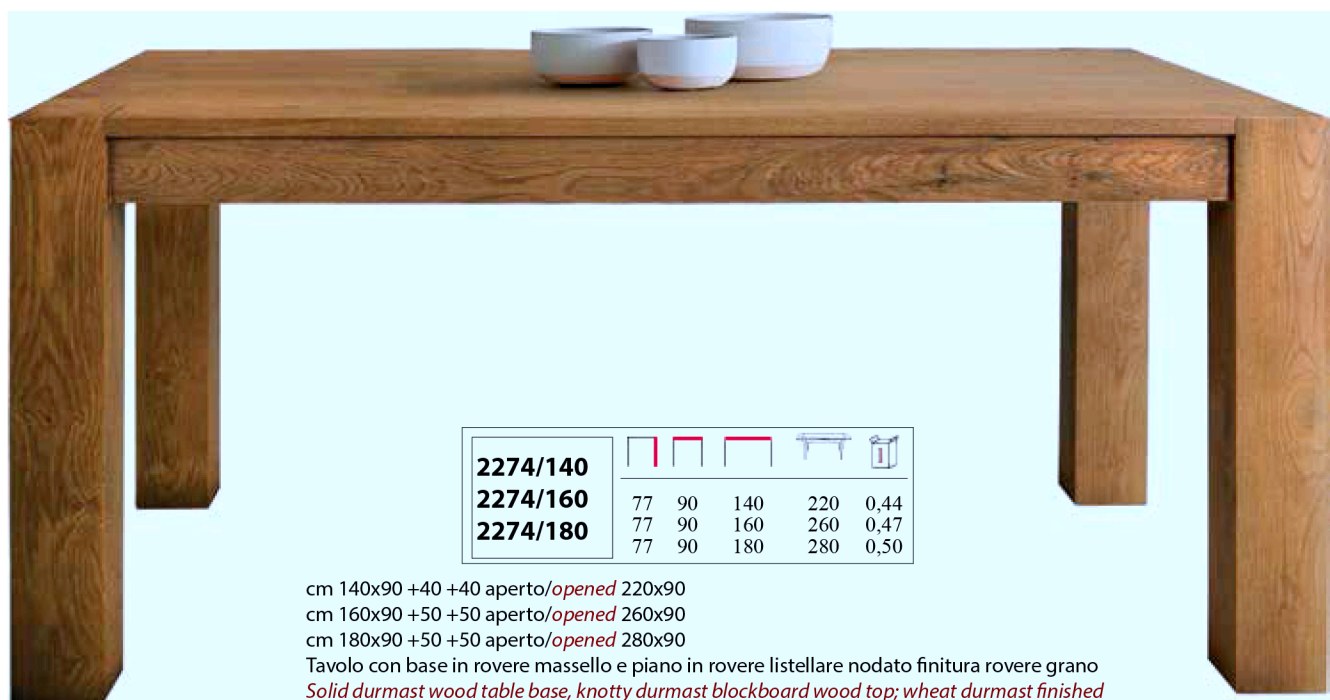

2287					
	76	90	160	240	0,50

cm 160x90 +40 +40 aperto/*opened* 240x90
 Base in metallo, piano in vetro temperato bianco
Metal table base, white tempered glass extending top

2274/140						
	2274/160	77	90	140	220	0,44
	2274/180	77	90	160	260	0,47
		77	90	180	280	0,50

cm 140x90 +40 +40 aperto/*opened* 220x90
 cm 160x90 +50 +50 aperto/*opened* 260x90
 cm 180x90 +50 +50 aperto/*opened* 280x90

Tavolo con base in rovere massello e piano in rovere listellare nodato finitura rovere grano
Solid durmast wood table base, knotty durmast blockboard wood top; wheat durmast finished