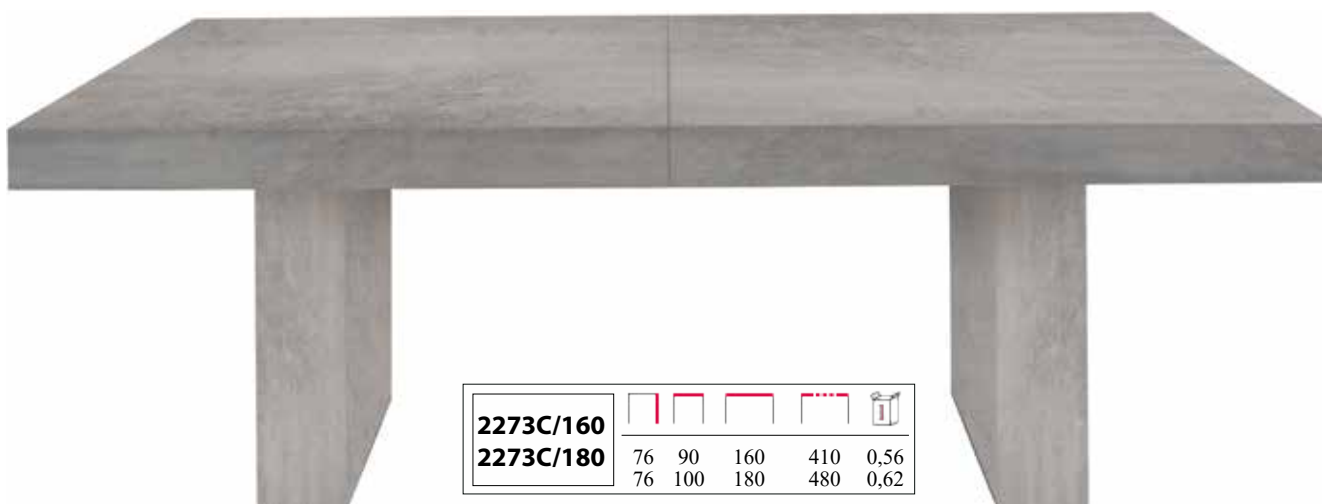

2273B/160					
2273B/180	76	90	160	410	0,56
	76	100	180	480	0,62

cm 160x90 +5x50 all. / *ext. aperto/opened* 410x90
 cm 180x100 +6x50 all. / *ext. aperto/opened* 480x100
 Tavolo allungabile in nobilitato bianco consumato
Worn out white melexamine veenered extending table

2273C/160					
2273C/180	76	90	160	410	0,56
	76	100	180	480	0,62

cm 160x90 +5x50 all. / *ext. aperto/opened* 410x90
 cm 180x100 +6x50 all. / *ext. aperto/opened* 480x100
 Tavolo allungabile in nobilitato legno vecchio grigio cemento
Aged wood greycement melexamine veenered extending table

2273R/160					
2273R/180	76	90	160	410	0,56
	76	100	180	480	0,62

cm 160x90 +5x50 all. / *ext. aperto/opened* 410x90
 cm 180x100 +6x50 all. / *ext. aperto/opened* 480x100
 Tavolo allungabile in nobilitato rovere nodato
knobby durmast wood veenered melexamine table