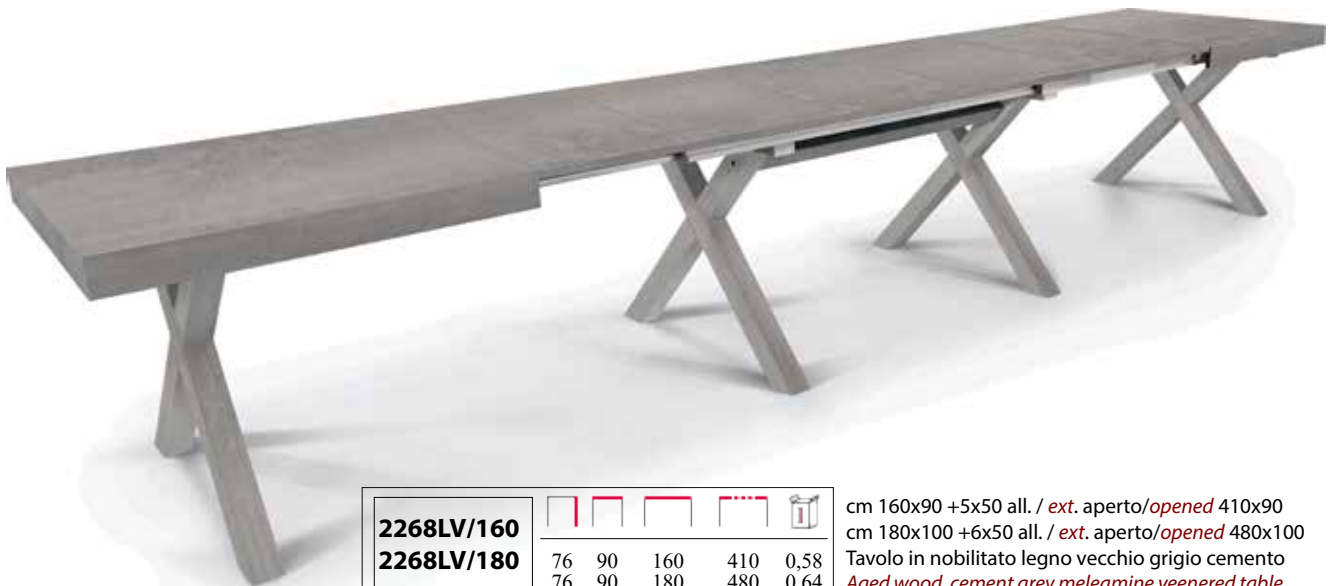

2268B/160					
2268B/180	76	90	160	410	0,58
	76	90	180	480	0,64

cm 160x90 +5x50 all. / *ext. aperto/opened* 410x90
 cm 180x100 +6x50 all. / *ext. aperto/opened* 480x100
 Tavolo allungabile in nobilitato bianco consumato
Worn out white mealmine veened extending table

2268R/160					
2268R/180	76	90	160	410	0,58
	76	90	180	480	0,64

cm 160x90 +5x50 all. / *ext. aperto/opened* 410x90
 cm 180x100 +6x50 all. / *ext. aperto/opened* 480x100
 Tavolo allungabile in nobilitato rovere nodato
knobby durmast wood veened mealmine table

2268LV/160					
2268LV/180	76	90	160	410	0,58
	76	90	180	480	0,64

cm 160x90 +5x50 all. / *ext. aperto/opened* 410x90
 cm 180x100 +6x50 all. / *ext. aperto/opened* 480x100
 Tavolo in nobilitato legno vecchio grigio cemento
Aged wood cement grey mealmine veened table