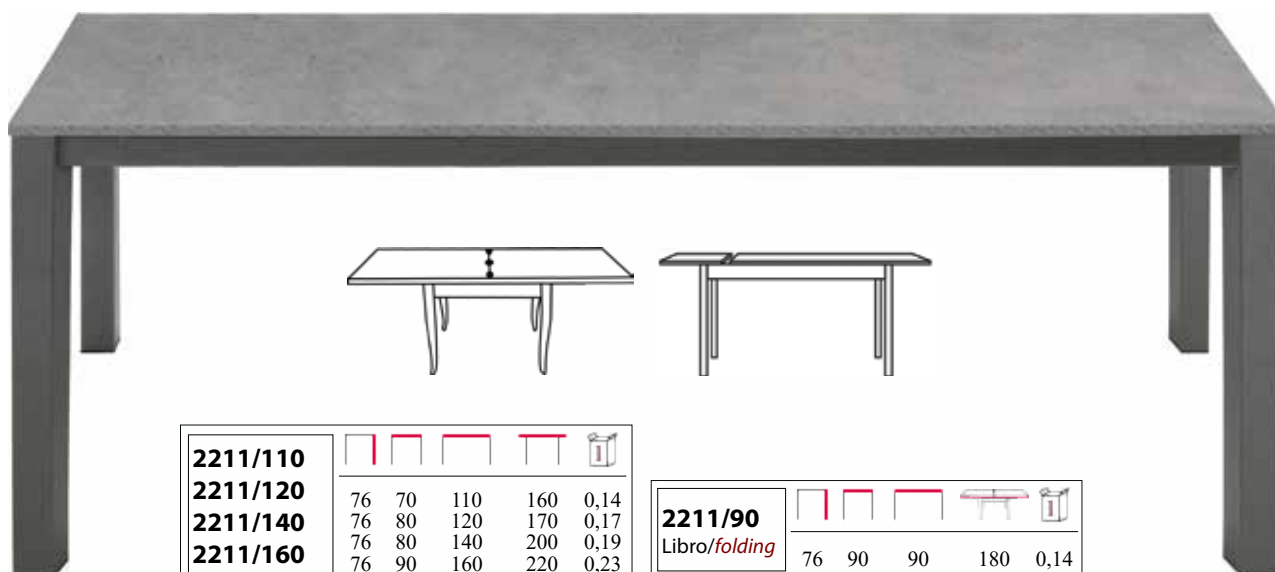

Tavolo con base in faggio e piano in nobilitato frassino bianco

*Beech wood base table, white ash wood veneered melamine top*

cm 130x80 + 2x40 allunghe/*extensions*

Tavolo con base in faggio e piano in nobilitato rovere grigio o moka caffè

*Beech wood base table, grey or coffee durmast wood veneered melamine top*

cm 90x90 a libro/*folding*, aperto/*opened* 180x90

cm 110x70 + 1x50 allunga/*extension* - aperto/*opened* 160x70 - cm 120x80 + 1x50 allunga/*extension* - aperto/*opened* 170x80

cm 140x80 + 1x60 allunga/*extension* - aperto/*opened* 200x80 - cm 160x90 + 1x60 allunga/*extension* - aperto/*opened* 220x90

Tavolo con base in metallo e piano in nobilitato grigio cemento - *Black steel structure base, cement grey melamine veneered top*