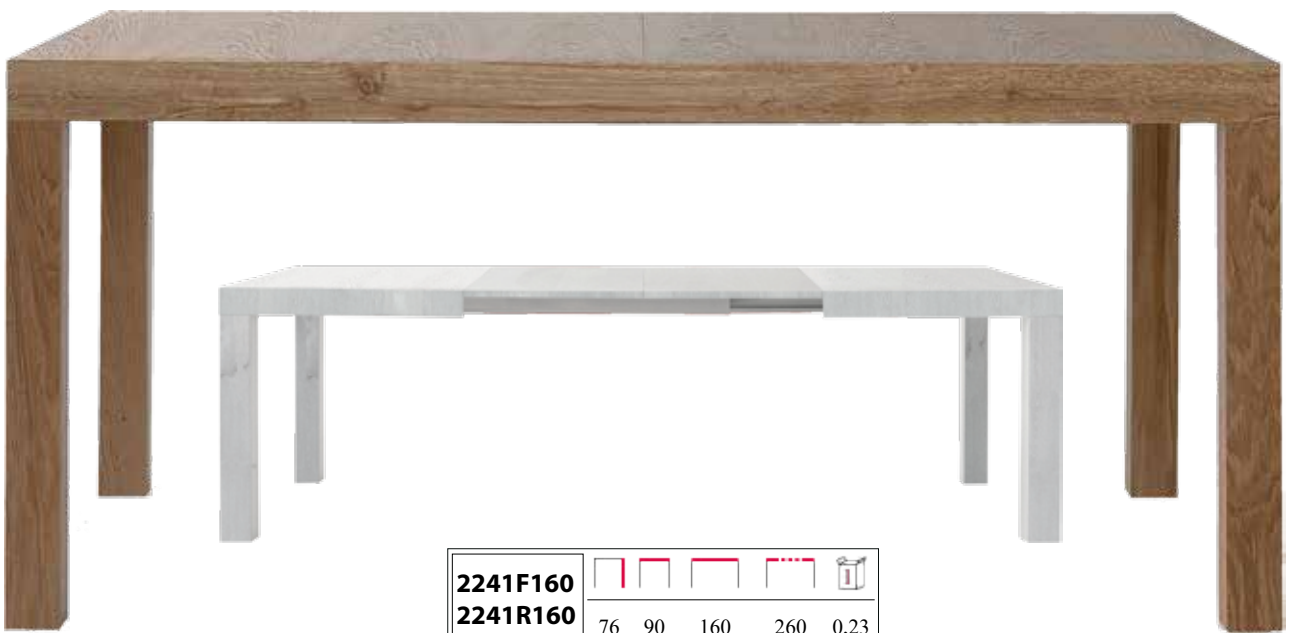

2234/140 2234/160					
	76	90	140	190	0,13
	76	90	160	260	0,15

cm 140x90 + 1x50, aperto/*opened* 190x90
 cm 160x90 + 2x50, aperto/*opened* 260x90
 Struttura base in metallo, piano in nobilitato frassino bianco
White steel table base, white ash wood melamine veened top

2241F160 2241R160					
	76	90	160	260	0,23

cm 160x90 + 2x50 allunga/*extension* - aperto/*opened* 260x90

Tavolo allungabile piano nobilitato frassino bianco o rovere consumato - *white ash wood or worn out durmast wood melamine veened table top*