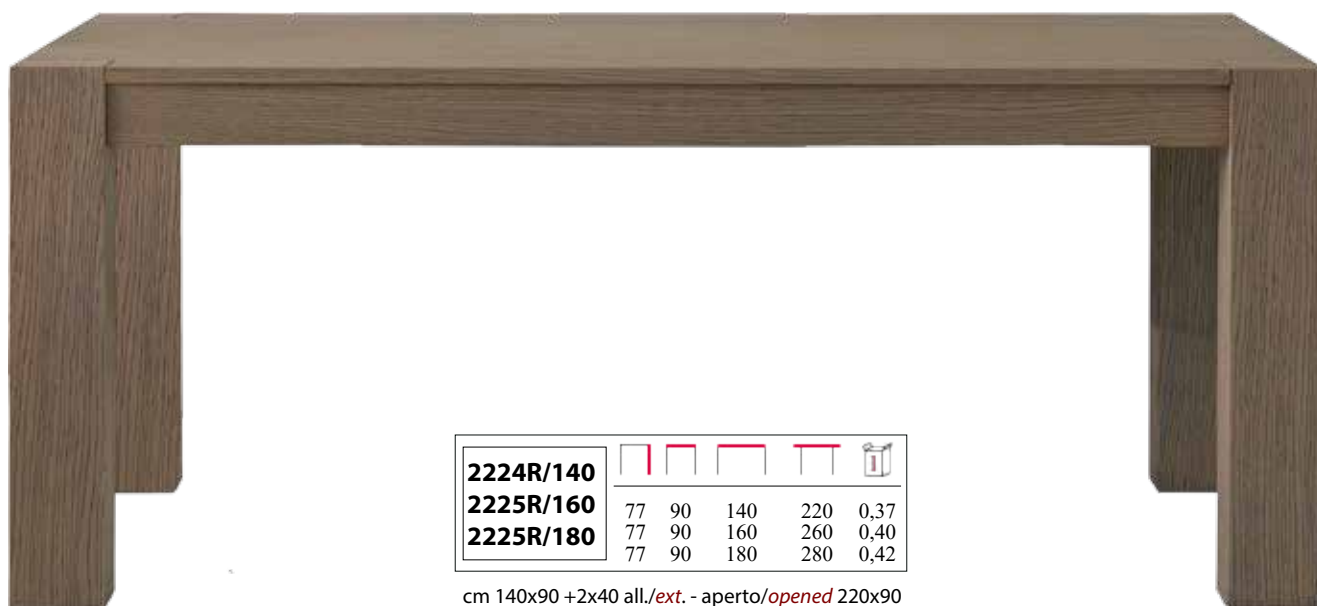

2224N/140	77	90	140	220	0,37
2225N/160	77	90	160	260	0,40
2225N/180	77	90	180	280	0,42

cm 140x90 +2x40 all./ext. - aperto/*opened* 220x90
 cm 160x90 +2x50 all./ext. - aperto/*opened* 260x90
 cm 180x90 +2x50 all./ext. - aperto/*opened* 280x90

Tavolo in rovere spazzolato finito rovere naturale, piano e all. in listellare - *Brushed durmast wood table natural finished, blockboard top and extensions*

2224R/140					
2225R/160	77	90	140	220	0,37
2225R/180	77	90	160	260	0,40
	77	90	180	280	0,42

cm 140x90 +2x40 all./ext. - aperto/opened 220x90
 cm 160x90 +2x50 all./ext. - aperto/opened 260x90
 cm 180x90 +2x50 all./ext. - aperto/opened 280x90

Tavolo in rovere spazzolato finitura rovere seppia, piano e allunghe in listellare - *Brushed durmast wood sepia finishing table, blockboard top and extensions*