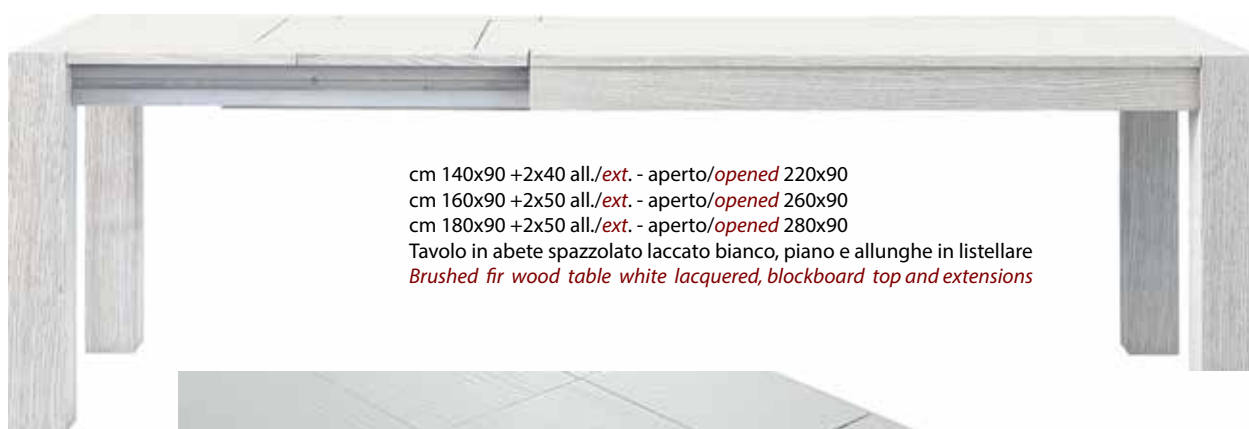

2223N/140					
2223N/160	77	90	140	220	0,37
2223N/180	77	90	160	260	0,40
	77	90	180	280	0,42

cm 140x90 +2x40 all./ext. - aperto/opened 220x90

cm 160x90 +2x50 all./ext. - aperto/opened 260x90

cm 180x90 +2x50 all./ext. - aperto/opened 280x90

Tavolo in abete spazzolato e verniciato naturale, piano e allunghe in listellare - *Brushed fir wood table natural finished, blockboard top and extensions*

cm 140x90 +2x40 all./ext. - aperto/opened 220x90

cm 160x90 +2x50 all./ext. - aperto/opened 260x90

cm 180x90 +2x50 all./ext. - aperto/opened 280x90

Tavolo in abete spazzolato laccato bianco, piano e allunghe in listellare

Brushed fir wood table white lacquered, blockboard top and extensions