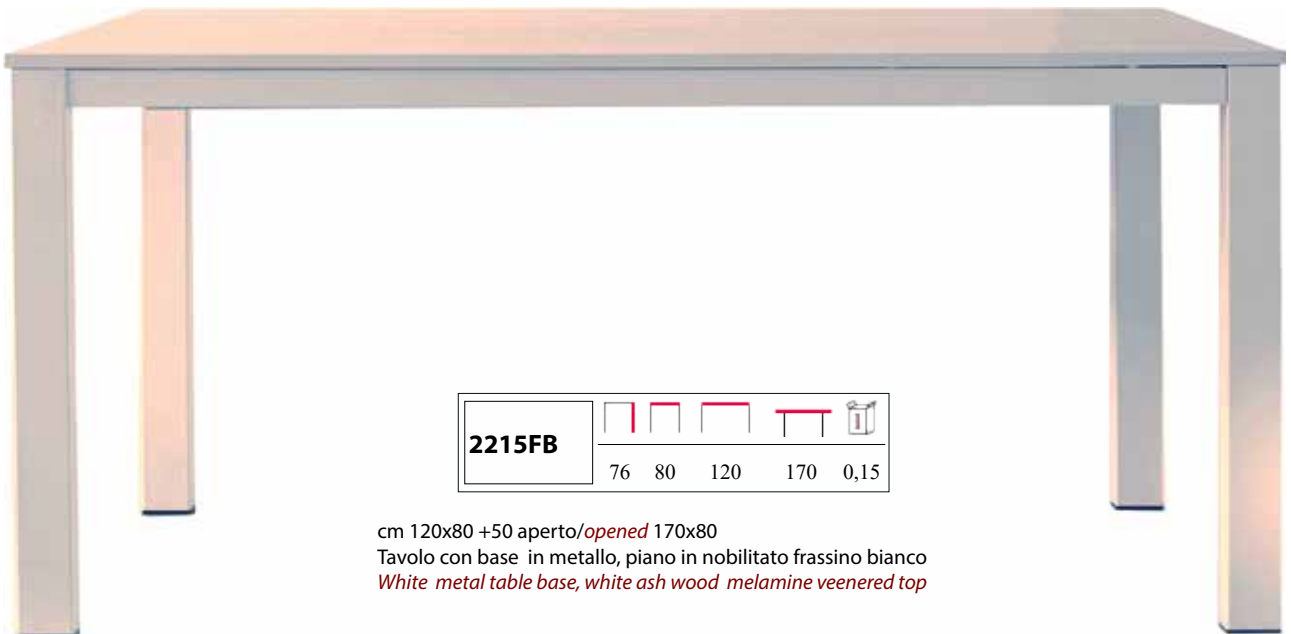

**2215RV** cm 110x70 +50 aperto/*opened* 160x70  m<sup>3</sup> 0,15  
 Tavolo con base in metallo, piano in nobilitato rovere - *Metal table base, durmast wood melamine veened top*

<b>2215FB</b>					
	76	80	120	170	0,15

cm 120x80 +50 aperto/*opened* 170x80  
 Tavolo con base in metallo, piano in nobilitato frassino bianco  
*White metal table base, white ash wood melamine veened top*