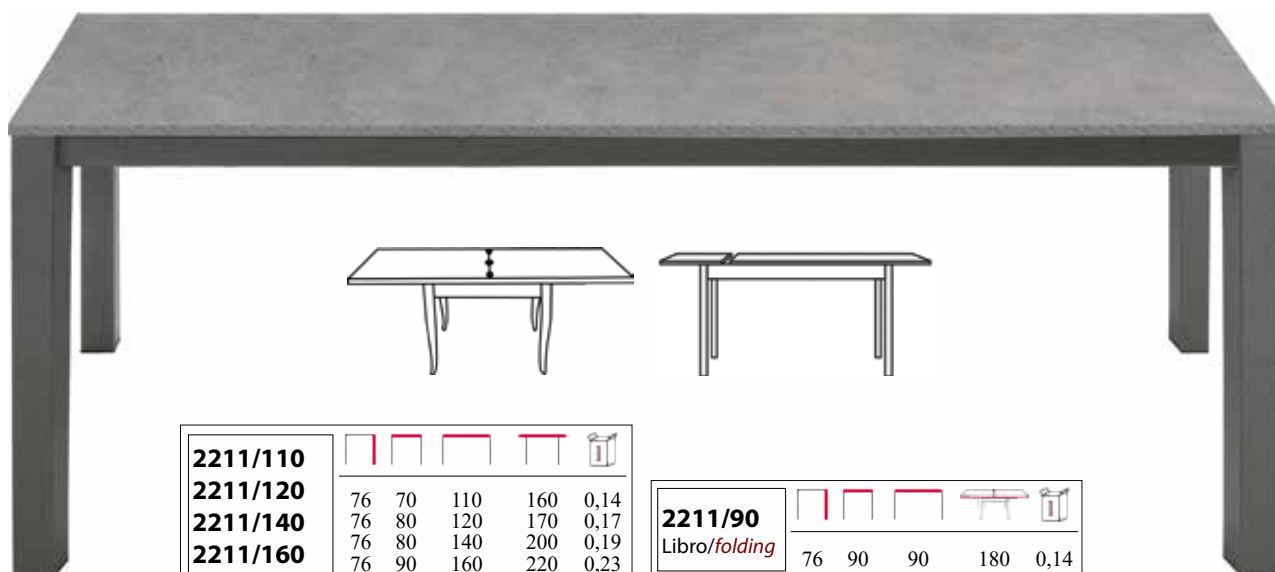

09 Frassino bianco 13 Rovere gr. seppia 17 Rovere moka caffè

2239/110					
2239/120	76	70	110	190	0,13
2239/130	76	80	120	200	0,14
2239/140	76	80	130	210	0,15
	76	80	140	220	0,16

cm 110x70, 120x80, 130x80, 140x80 + 2x40 allunghe/*extensions*

Tavolo con base in faggio e piano in nobilitato frassino bianco

Beech wood base table, white ash wood veneered melamine top

cm 130x80 + 2x40 allunghe/*extensions*

Tavolo con base in faggio e piano in nobilitato rovere grigio o moka caffè

Beech wood base table, grey or coffee durmast wood veneered melamine top

cm 90x90 a libro/*folding*, aperto/*opened* 180x90

cm 110x70 + 1x50 allunga/*extension* - aperto/*opened* 160x70 - cm 120x80 + 1x50 allunga/*extension* - aperto/*opened* 170x80

cm 140x80 + 1x60 allunga/*extension* - aperto/*opened* 200x80 - cm 160x90 + 1x60 allunga/*extension* - aperto/*opened* 220x90

Tavolo con base in metallo e piano in nobilitato grigio cemento - *Black steel structure base, cement grey melamine veneered top*