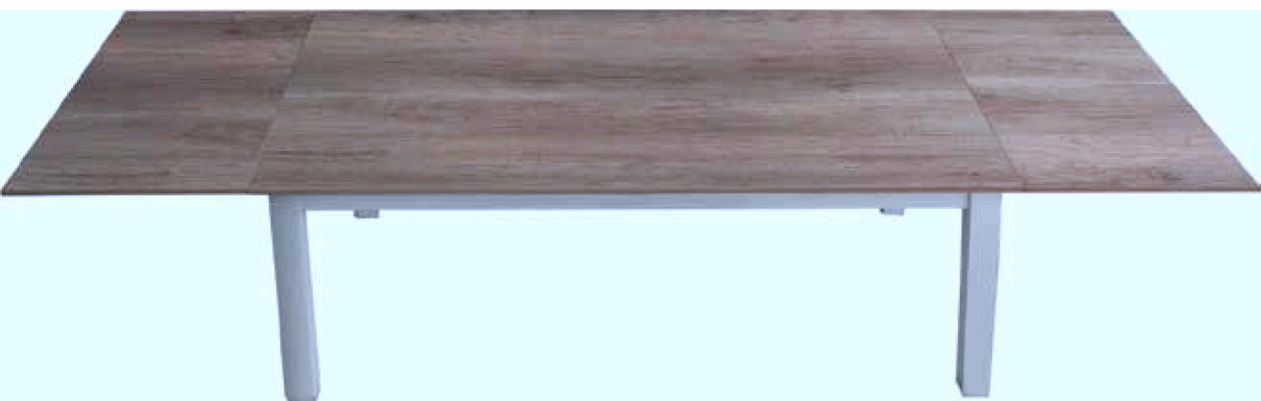

Tavolo con base in metallo e piano in nobilitato rovere - *Metal structure table base, durmast wood melamine veneered ext. top*

2209/110 H76 cm 110x70 +40+40 aperto/*opened* 190x70 m³ 0,13

2209/130 H76 cm 130x80 +40+40 aperto/*opened* 210x80 m³ 0,15

Tavolo allungabile c/base in faggio, piano in nobilitato rovere
Beech wood table base, durmast wood melamine veneered top