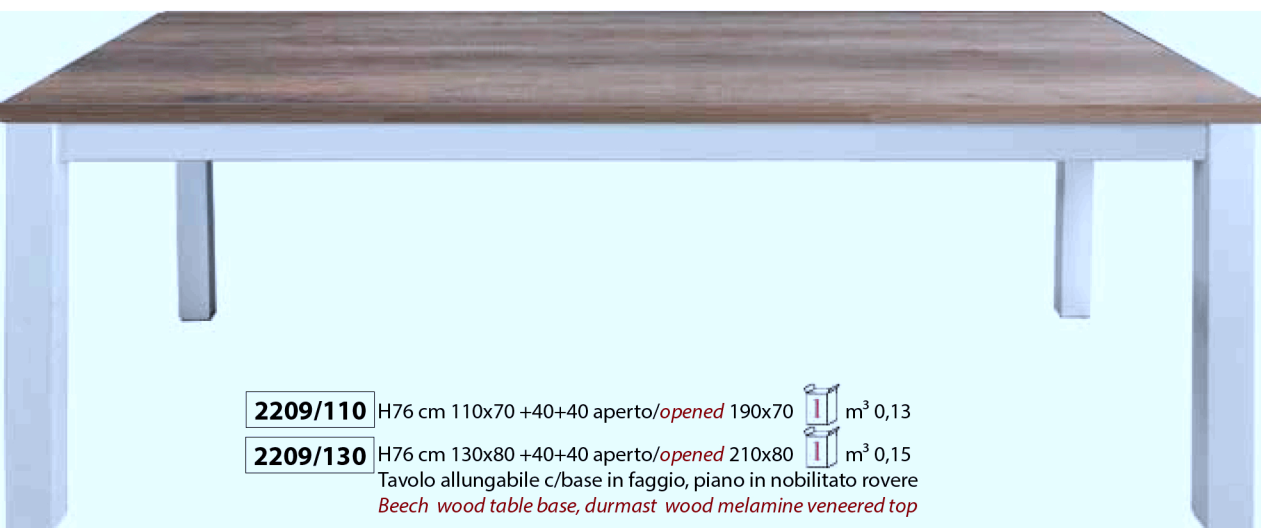

2190/110					
2190/120	76	70	110	160	0,14
2190/140	76	80	120	170	0,17
2190/160	76	80	140	200	0,19
	76	90	160	220	0,23

2190/90					
Libro/folding	76	90	90	180	0,14

cm 90x90 a libro/*folding*, aperto/*opened* 180x90

Tavolo con base in metallo e piano in nobilitato rovere - *Metal structure table base, durmast wood melamine veneered ext. top*

2209/110 H76 cm 110x70 +40+40 aperto/*opened* 190x70 m³ 0,13

2209/130 H76 cm 130x80 +40+40 aperto/*opened* 210x80 m³ 0,15

Tavolo allungabile c/base in faggio, piano in nobilitato rovere
Beech wood table base, durmast wood melamine veneered top