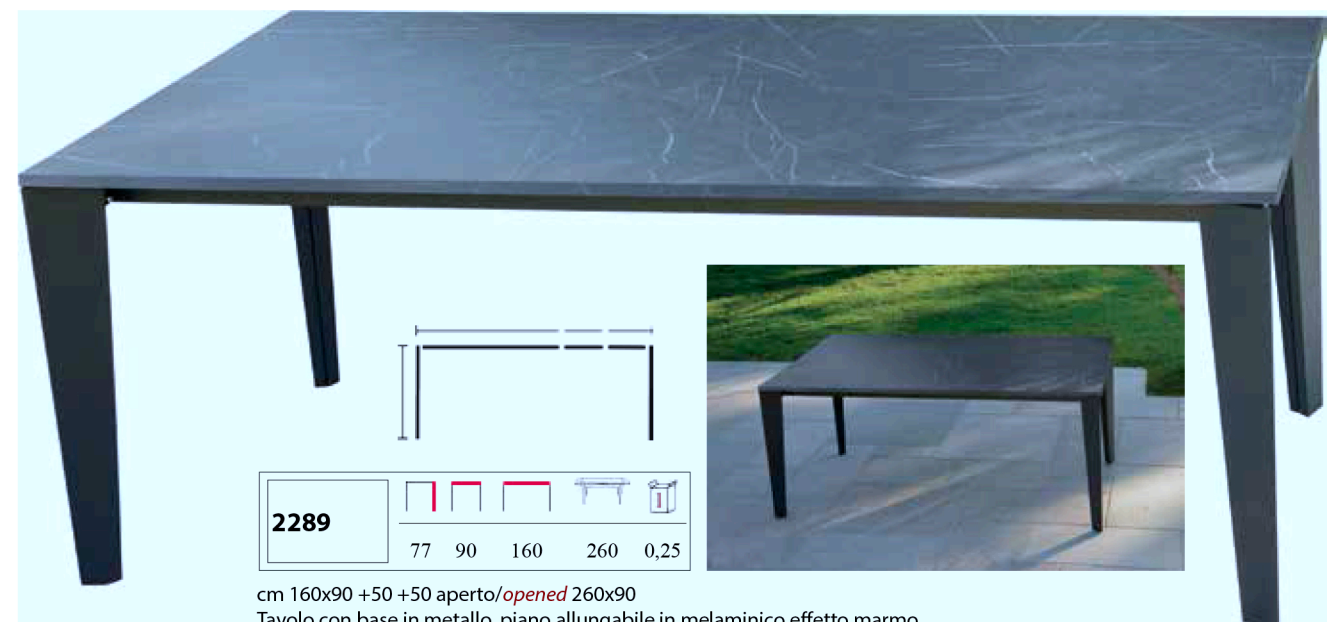

2197A140					
2197A160	76	90	140	220	0,21
	76	90	160	260	0,25

cm 140x90 +40 +40 aperto/*opened* 220x90

cm 160x90 +50 +50 aperto/*opened* 260x90

Base in metallo grigia, piano in vetro temperato grigio
Grey metal table base, grey tempered glass extending top

2197B140					
2197B160	76	90	140	220	0,21
	76	90	160	260	0,25

cm 140x90 +40 +40 aperto/*opened* 220x90

cm 160x90 +50 +50 aperto/*opened* 260x90

Base in metallo bianca, piano in vetro temperato bianco
White metal table base, white tempered glass extending top

2197C					
	77	90	160	260	0,25

cm 160x90 +50 +50 aperto/*opened* 260x90
 Tavolo con base in metallo, piano allungabile in vetro temperato grigio graffite
Grey varnished metal table base, graphite grey tempered glass top

2289					
	77	90	160	260	0,25

cm 160x90 +50 +50 aperto/*opened* 260x90
 Tavolo con base in metallo, piano allungabile in melaminico effetto marmo
Varnished steel extending table base, marble effect melamine veened top