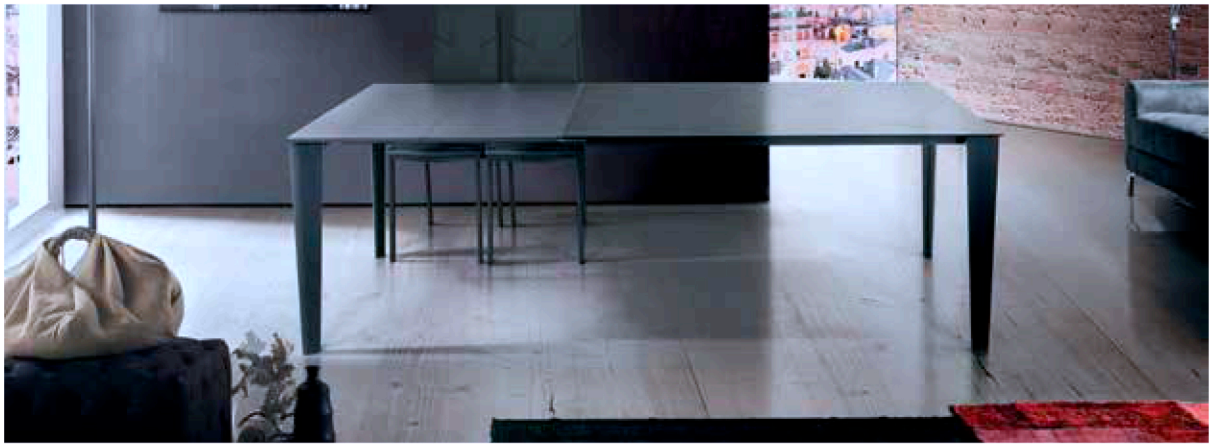

2197A140					
2197A160	76	90	140	220	0,21
	76	90	160	260	0,25

cm 140x90 +40 +40 aperto/*opened* 220x90

cm 160x90 +50 +50 aperto/*opened* 260x90

Base in metallo grigia, piano in vetro temperato grigio
Grey metal table base, grey tempered glass extending top

2197B140					
2197B160	76	90	140	220	0,21
	76	90	160	260	0,25

cm 140x90 +40 +40 aperto/*opened* 220x90

cm 160x90 +50 +50 aperto/*opened* 260x90

Base in metallo bianca, piano in vetro temperato bianco
White metal table base, white tempered glass extending top

2197C					
	77	90	160	260	0,25

cm 160x90 +50 +50 aperto/*opened* 260x90
 Tavolo con base in metallo, piano allungabile in vetro temperato grigio graffite
Grey varnished metal table base, graphite grey tempered glass top

2289					
	77	90	160	260	0,25

cm 160x90 +50 +50 aperto/*opened* 260x90
 Tavolo con base in metallo, piano allungabile in melaminico effetto marmo
Varnished steel extending table base, marble effect melamine veened top