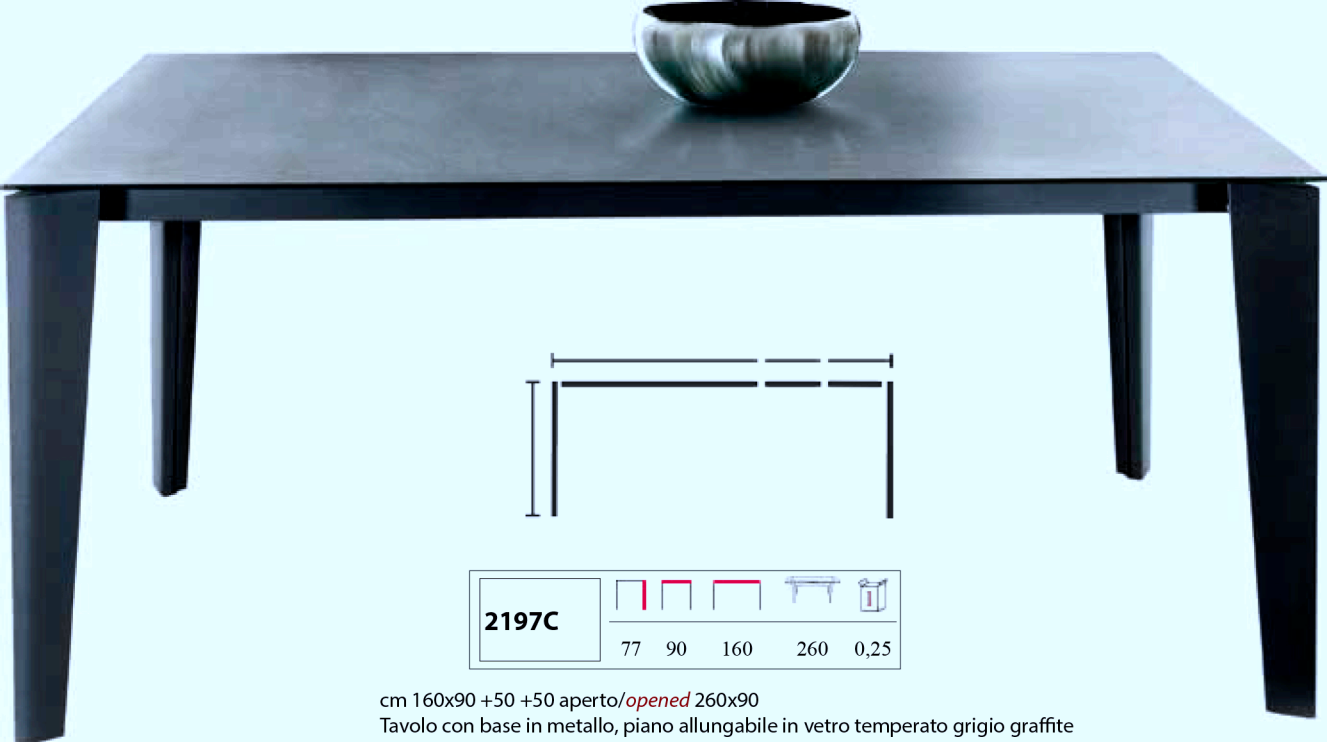

2197A140					
2197A160	76	90	140	220	0,21
	76	90	160	260	0,25

cm 140x90 +40 +40 aperto/*opened* 220x90

cm 160x90 +50 +50 aperto/*opened* 260x90

Base in metallo grigia, piano in vetro temperato grigio
Grey metal table base, grey tempered glass extending top

2197B140					
2197B160	76	90	140	220	0,21
	76	90	160	260	0,25

cm 140x90 +40 +40 aperto/*opened* 220x90

cm 160x90 +50 +50 aperto/*opened* 260x90

Base in metallo bianca, piano in vetro temperato bianco
White metal table base, white tempered glass extending top

2197C					
	77	90	160	260	0,25

cm 160x90 +50 +50 aperto/*opened* 260x90
 Tavolo con base in metallo, piano allungabile in vetro temperato grigio graffite
Grey varnished metal table base, graphite grey tempered glass top

2289					
	77	90	160	260	0,25

cm 160x90 +50 +50 aperto/*opened* 260x90
 Tavolo con base in metallo, piano allungabile in melaminico effetto marmo
Varnished steel extending table base, marble effect melamine veened top