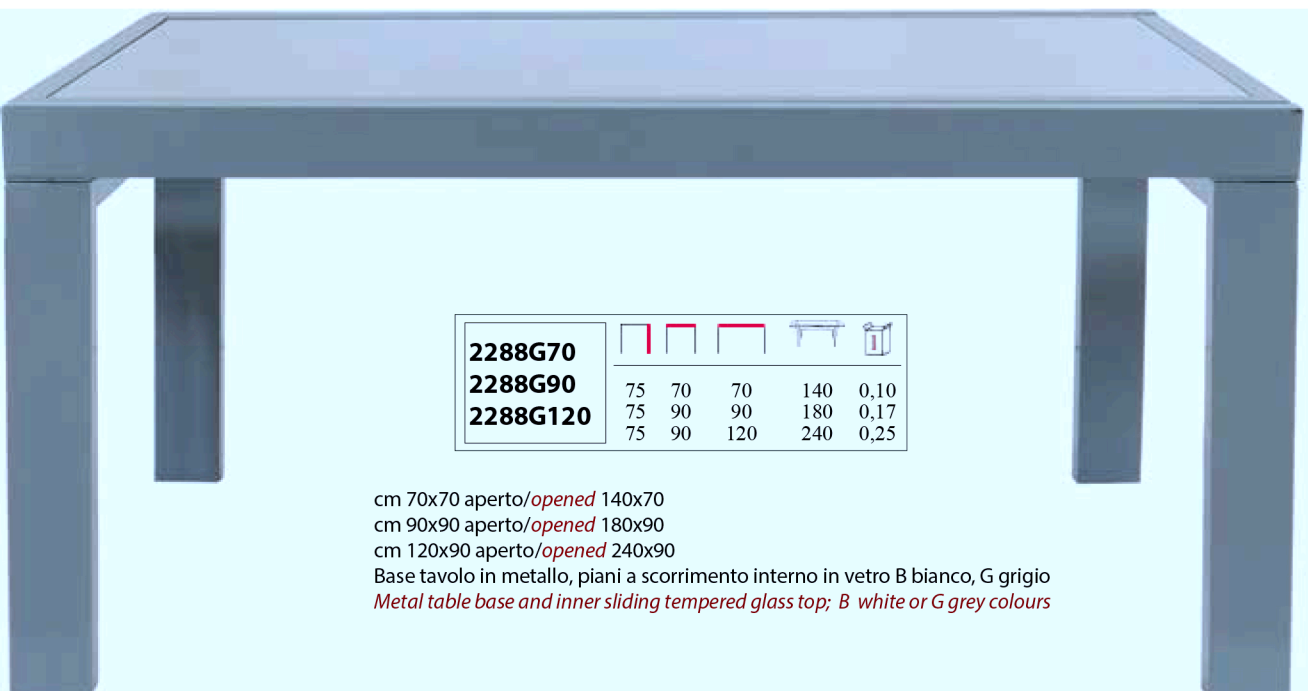

2194/140					
	76	90	140	190	0,23
2194/160	76	90	160	260	0,26

Tavolo cm 140x90 +50 aperto/*opened* 190x90
 Tavolo cm 160x90 +50 +50 aperto/*opened* 260x90
 Base metallo verniciato, piano e allunghe in vetro temp. grigio
Varnished steel table base, grey tempered glass top and extensions

2288G70						
	75	70	70	140	0,10	
	2288G90	75	90	90	180	0,17
	2288G120	75	90	120	240	0,25

cm 70x70 aperto/*opened* 140x70
 cm 90x90 aperto/*opened* 180x90
 cm 120x90 aperto/*opened* 240x90
 Base tavolo in metallo, piani a scorrimento interno in vetro B bianco, G grigio
Metal table base and inner sliding tempered glass top; B white or G grey colours

2288B70						
	75	70	70	140	0,10	
	2288B90	75	90	90	180	0,17
	2288B120	75	90	120	240	0,25