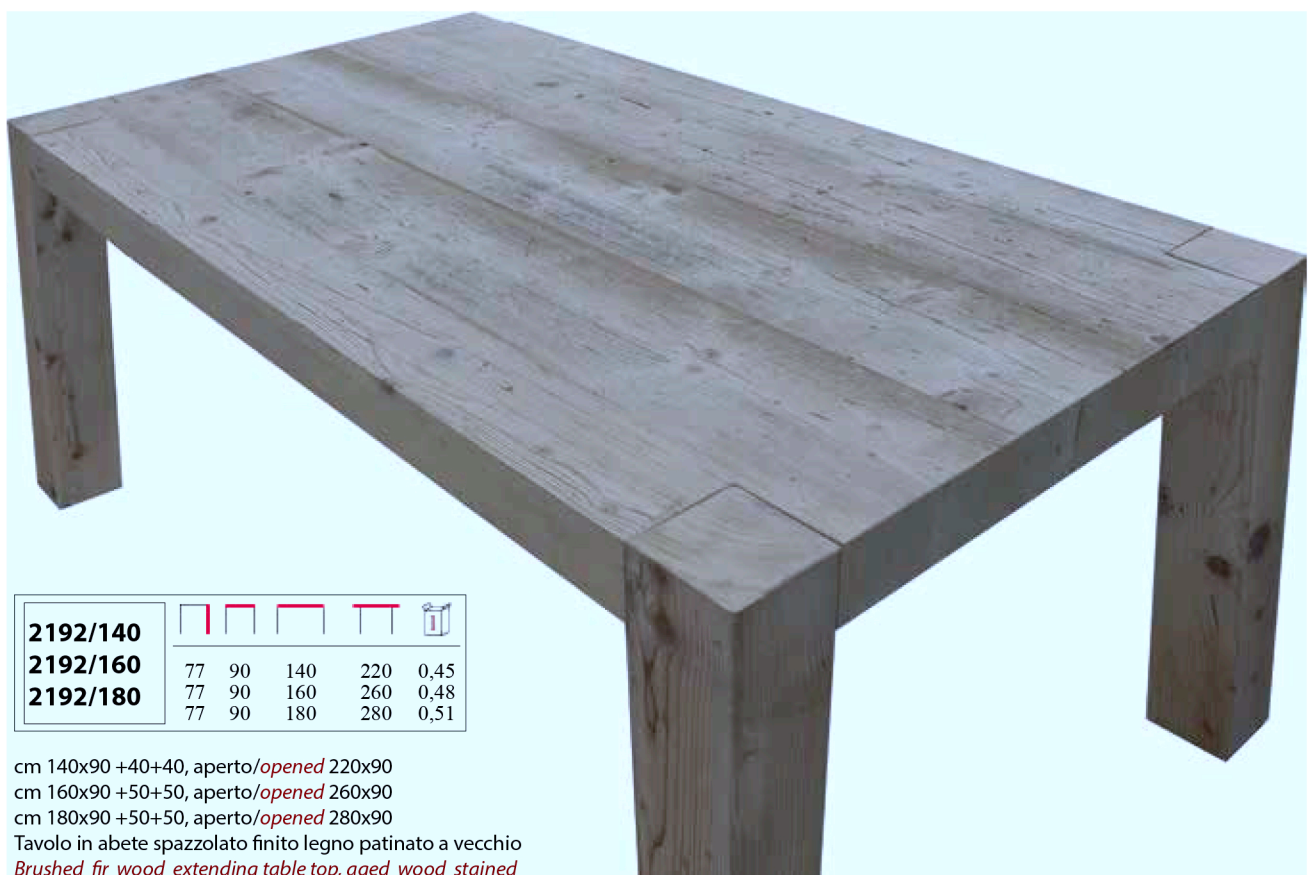

cm 120x90, aperto/*opened* 240x90

Tavolo allungabile con base in faggio laccato bianco e doppi piani a scorrimento interno in nobilitato bianco - *White lacquered beech wood base, white melamine veened inner sliding double tops*

2216					
	76	90	120	240	0,18

2192/140						
	2192/160	77	90	140	220	0,45
	2192/180	77	90	160	260	0,48
		77	90	180	280	0,51

cm 140x90 +40+40, aperto/*opened* 220x90

cm 160x90 +50+50, aperto/*opened* 260x90

cm 180x90 +50+50, aperto/*opened* 280x90

Tavolo in abete spazzolato finito legno patinato a vecchio

Brushed fir wood extending table top, aged wood stained