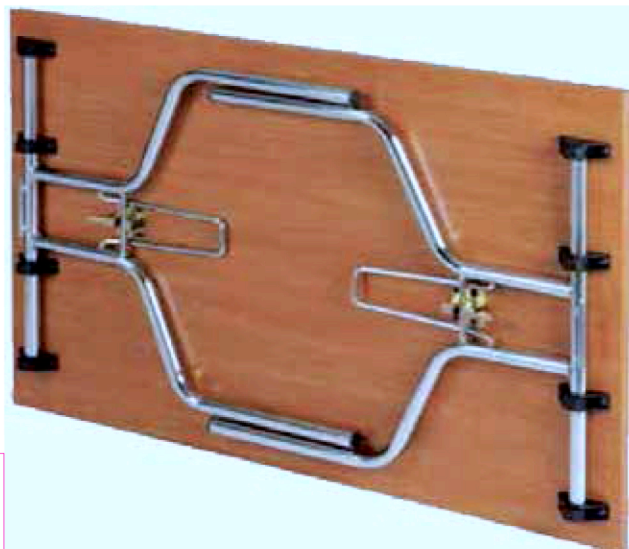

240

	93
	53
	78
	0,0
	0,43

241

	78
	40
	80
	0,0
	0,26

Carrello portavivande con telaio in faggio e piani in nobilitato noce, wenge, nero o bianco - *Beech wood food trolley frame; walnut, wenge, black or white melamine veneered top*

Carrello portavivande con telaio in faggio tinto rovere, piani in nobilitato - *Beech wood trolley frame durmast wood painted; melamine veneered tops*

239

Gheridon	79	40	80	0,0	0,25	16,0	

cm 80x40 H 79

Carrello portavivande con telaio in faggio, piani in faggio massello spess. mm 32 - *Beech wood trolley frame; solid beech wood tops mm 32 thick*

2154

Meccanismo cromato chiudibile inseribile su piani

Chromed steel folding base mechanism, for all tops type