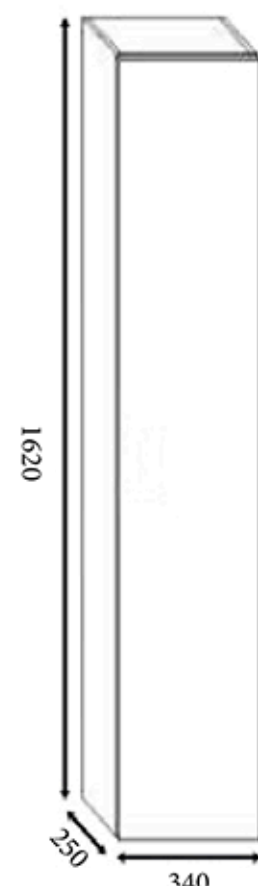

ISE cm 83, 103 +25 semicolonna laterale (opzionale)

MOBILE BASE/BASE CABINET: Laccato bianco lucido, Frassino tranché, Noce tranché/*Glossy white lacquered, Tranché ash wood, Tranché walnut wood*; cm 83-103x34 H52

SEMICOLONNA LATERALE/LATERAL HALF COLUMN CABINET: Laccato bianco lucido, Frassino tranché, Noce tranché/*Glossy white lacquered, Tranché ash wood, Tranché walnut wood*; cm 25x34 H70

LAVABO/WASHBASIN: in mineralmarmo/*technical marble* cm 83-103x47x2

SPECCHI: Basic; Riflesso o Riquadro LED o altri modelli; Silver, Idea, Lift Up o Domus specchi contenitori

MIRRORS: reversible sides mod. Basic, Riflesso, Riquadro LED; others models; Silver, Idea, Lift Up or Domus container mirrors

LAMPADE: alogene o LED vari modelli

LAMPS: halogen or LED lamps various models

PENSILI: Cubo/A aperto, Cubo/P con porta, o con porta bicolore; cm 34x34x13 lati reversibili

WALL UNIT: opened Cube/A; Cube/P with door o with two tone door; cm 34x34x13 reversibles sides

COLONNE: Idea c/porta a pressione, anche con maniglia; Harmony o Smart; cm 162x34x25 lati reversibili

WALL COLUMN: Idea push to open, also with handle; Harmony or Smart; cm 162x34x25 reversibles sides

Cassetti a chiusura ammortizzata, lavabi in mineralmarmo - Soften closing drawers, technical marble washbasins - Langsam schließende Schubladen, waschbecken aus technischem marmor - Tiroirs à fermeture amortie, lavabos en marbre technique

Laccato bianco lucido