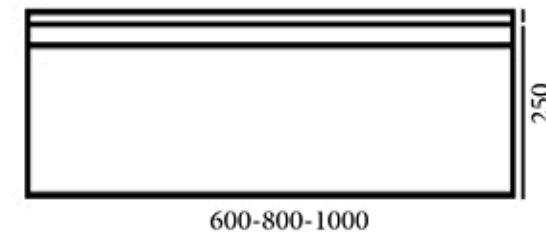

ALLUMINIO BIANCO

BRONZO

LAVABI AD APPOGGIO - COUNTERTOP WASHBASIN

Klemt cm 51x41x14

Nuvola cm 60x40x15

Manet cm 56x42x14,5

Carrà cm 51x40x13,5

May cm 60,5x42x6