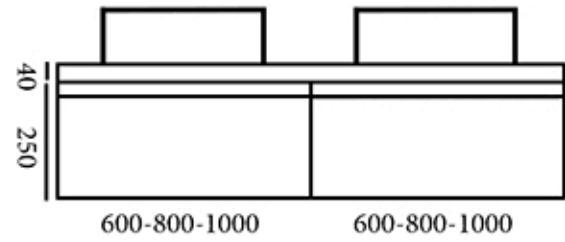

ALLUMINIO BIANCO

BRONZO

LAVABI AD APPOGGIO - COUNTERTOP WASHBASIN

Klemt cm 51x41x14

Nuvola cm 60x40x15

Manet cm 56x42x14,5

Carrà cm 51x40x13,5

May cm 60,5x42x6