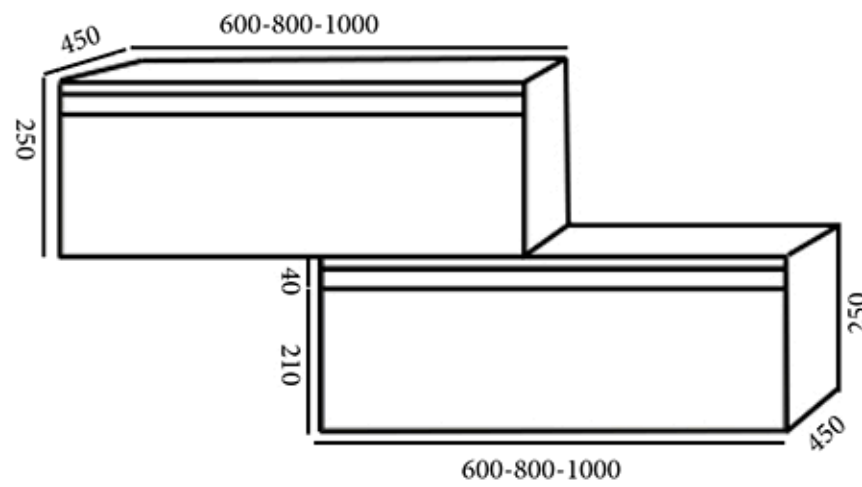

ALLUMINIO BIANCO

BRONZO

LAVABI AD APPOGGIO - COUNTERTOP WASHBASIN

Klemt cm 51x41x14

Nuvola cm 60x40x15

Manet cm 56x42x14,5

Carrà cm 51x40x13,5

May cm 60,5x42x6