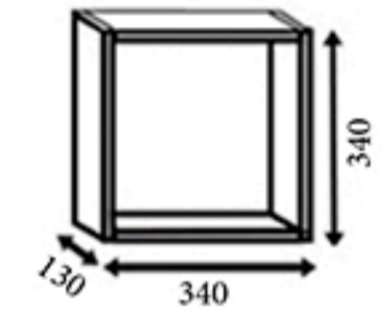

ALLUMINIO BIANCO

BRONZO

LAVABI AD APPOGGIO - COUNTERTOP WASHBASIN

Klemt cm 51x41x14

Nuvola cm 60x40x15

Manet cm 56x42x14,5

Carrà cm 51x40x13,5

May cm 60,5x42x6