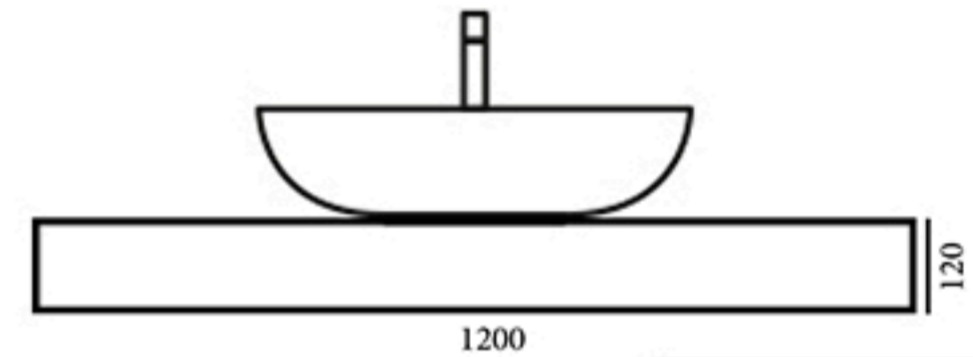

COLORI GAMBE / LEGS COLOURS